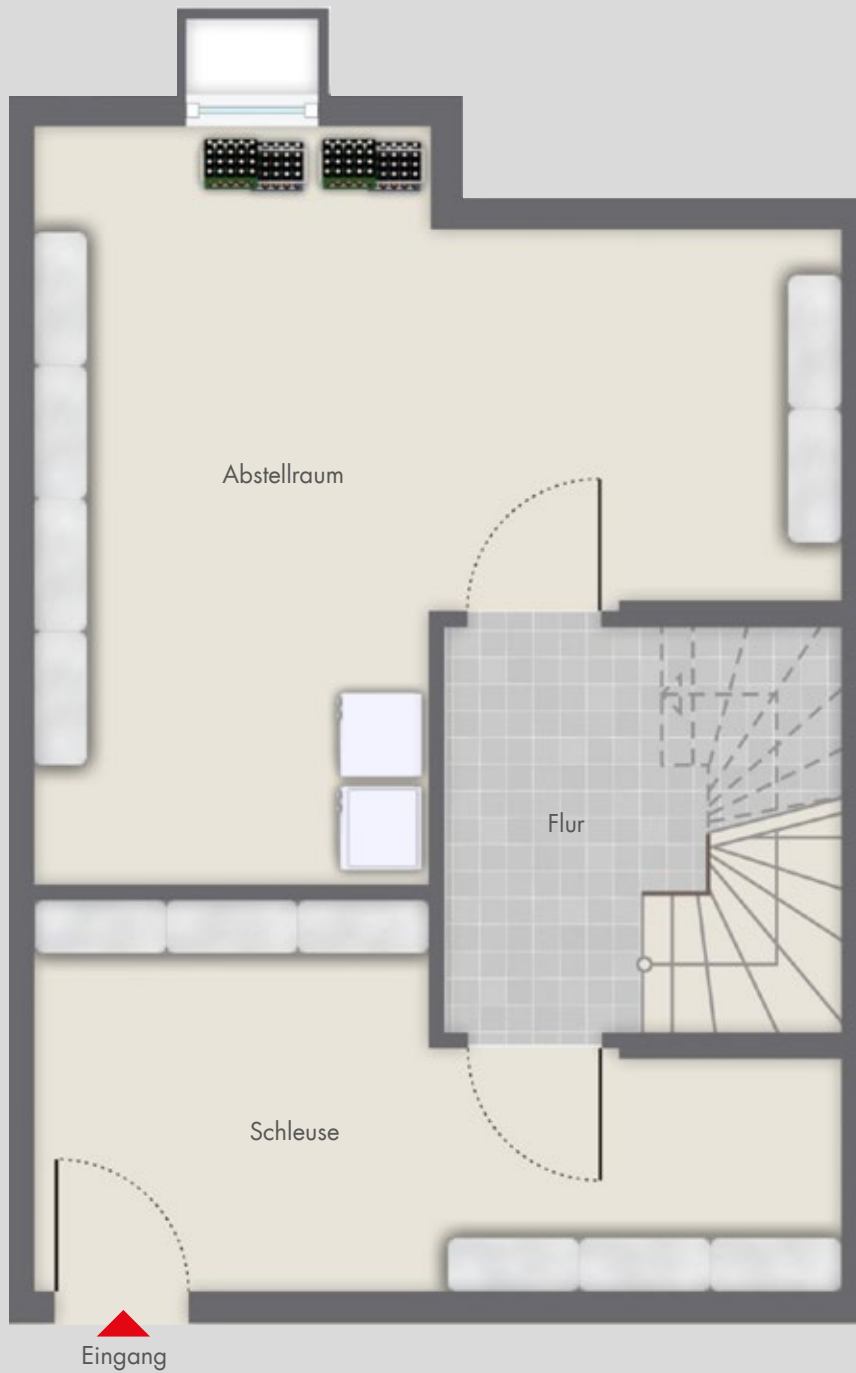

Haus 7 Erdgeschoss

Wohnen / Essen	39,81 m ²
Kochen	10,00 m ²
Diele	4,96 m ²
WC	3,40 m ²
Terrasse (zu 50 %)	7,84 m ²

Wohnfläche ca. 66,01 m²

Haus 7 Obergeschoss

Schlafen	16,27 m ²
Zimmer 1	16,16 m ²
Zimmer 2	11,28 m ²
Bad	8,64 m ²
Flur	4,09 m ²

Wohnfläche ca. 56,44m²

Haus 7 Speicher

Speicher	30,12 m ²
Nutzfläche ca.	30,12m²

Haus 7 Untergeschoss

Schleuse	13,97 m ²
Flur	8,84 m ²
Abstellraum	24,86 m ²

Nutzfläche ca. 47,67 m²

Untergeschoss /
Tiefgarage