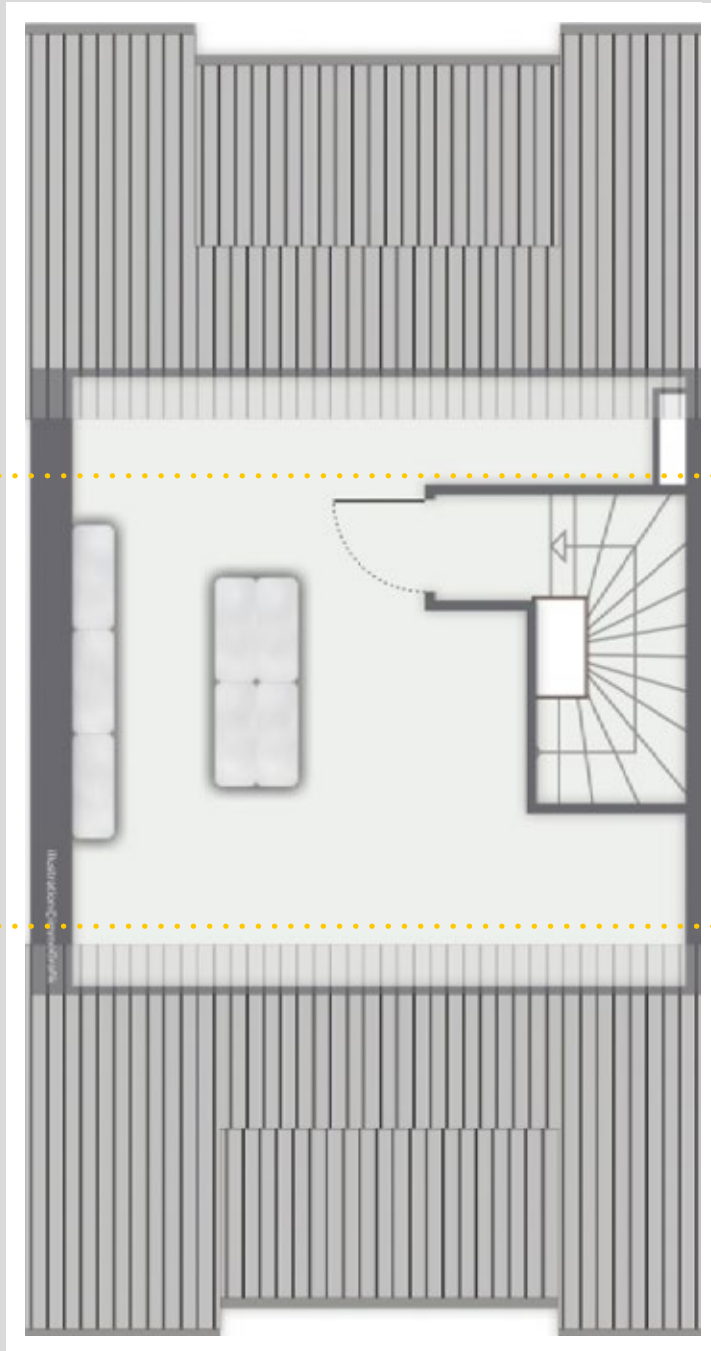

Haus 7 Erdgeschoss

Wohnen / Essen	39,81 m ²
Kochen	10,00 m ²
Diele	4,96 m ²
WC	3,40 m ²
Terrasse (zu 50 %)	7,84 m ²

Wohnfläche ca. 66,01 m²

Haus 7 Obergeschoss

Schlafen	16,27 m ²
Zimmer 1	16,16 m ²
Zimmer 2	11,28 m ²
Bad	8,64 m ²
Flur	4,09 m ²

Wohnfläche ca. 56,44m²

Haus 7 Speicher

Speicher	30,12 m ²
Nutzfläche ca.	30,12m²

Haus 7 Untergeschoss

Schleuse	13,97 m ²
Flur	8,84 m ²
Abstellraum	24,86 m ²

Nutzfläche ca. 47,67 m²

Untergeschoss /
Tiefgarage