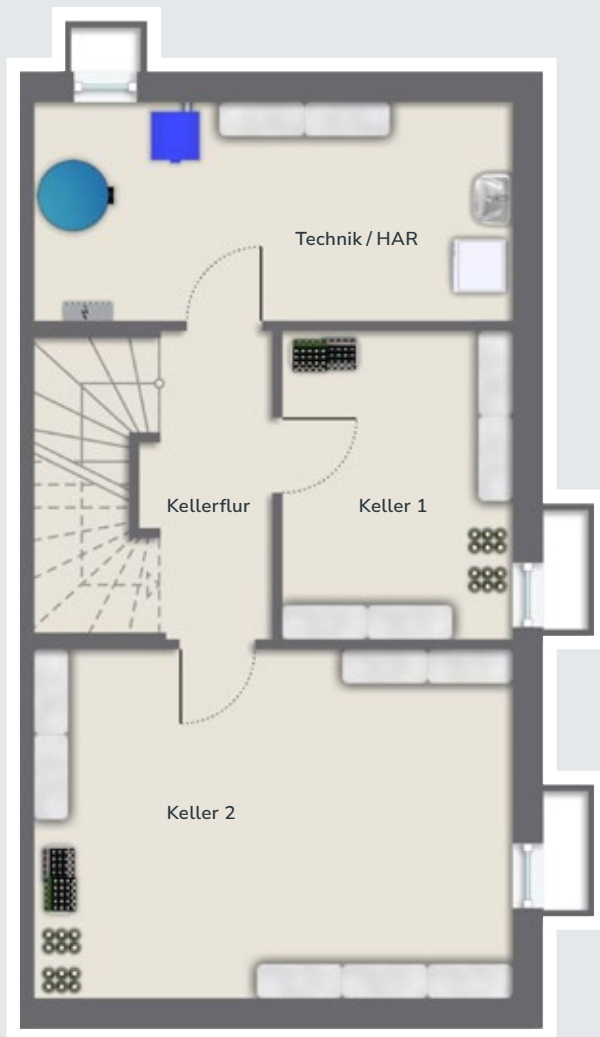

DOPPELHAUSHÄLFTE 2 & 4 ERDGESCHOSS

Wohnen / Essen	33,45 m ²
Küche	8,28 m ²
Flur	5,92 m ²
Du.-WC	2,87 m ²
Terrasse (zu 50 %)	4,00 m ²
Wohnfläche ca.	54,52 m²

DOPPELHAUSHÄLFTE 2 & 4 OBERGESCHOSS

Zimmer 1	14,99 m ²
Zimmer 2	10,37 m ²
Schlafen	14,22 m ²
Bad	5,96 m ²
Flur	4,03 m ²
Wohnfläche ca.	49,57 m²

DOPPELHAUSHÄLFTE 2 & 4 ATTIKAGESCHOSS

Studio	30,78 m ²
Terrasse (zu 25 %)	2,68 m ²
Wohnfläche ca.	33,46 m²

DOPPELHAUSHÄLFTE 2 & 4 UNTERGESCHOSS

Keller 1	9,49 m ²
Keller 2	22,06 m ²
Kellerflur	4,85 m ²
Technik / HAR	13,84 m ²
Nutzfläche ca.	50,24 m²